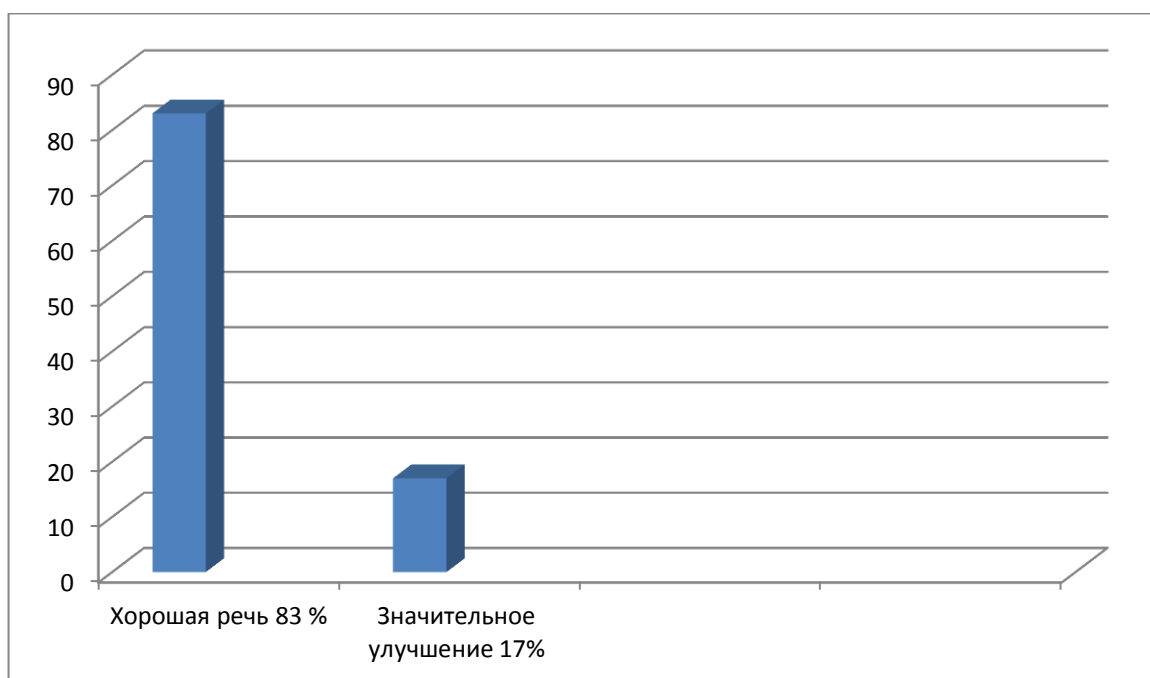

Мониторинг результатов коррекции отклонений

в развитии воспитанников

МБДОУ № 223 в 2016-17 уч. году

Результативность

Куда направлен